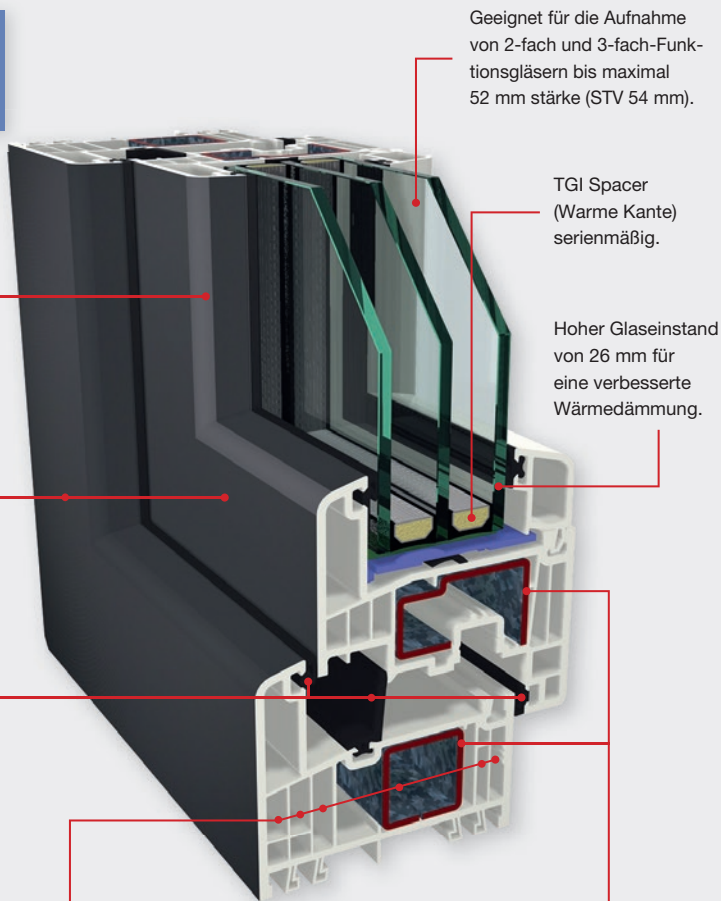

Fenster der Zukunft.

Ultimo 70, 3-fach Glas

Das Fenster der Zukunft in punkto Wärmedämmung und Langlebigkeit.

- U_w -Werte 1,1 – 0,71 W/m²K
- Passivhaus geeignet nach ift

Modernes Fensterdesign passend für alle Haustypen.

Beim Einsatz einer äußeren Acryl-Glasschicht wird die Oberfläche kratzfest, glatt und reinigungsfreundlich.

Intelligentes Dichtungskonzept mit durchgängig 3 Dichtebenen.

Sehr gute Wärme- und Schalldämmung durch durchgängigen 6-Kammer-Aufbau und großer Bautiefe von 82,5 mm bei Blendrahmen und Flügel.

Geeignet für die Aufnahme von 2-fach und 3-fach-Funktionsgläsern bis maximal 52 mm Stärke (STV 54 mm).

TGI Spacer (Warme Kante) serienmäßig.

Hoher Glaseinstand von 26 mm für eine verbesserte Wärmedämmung.