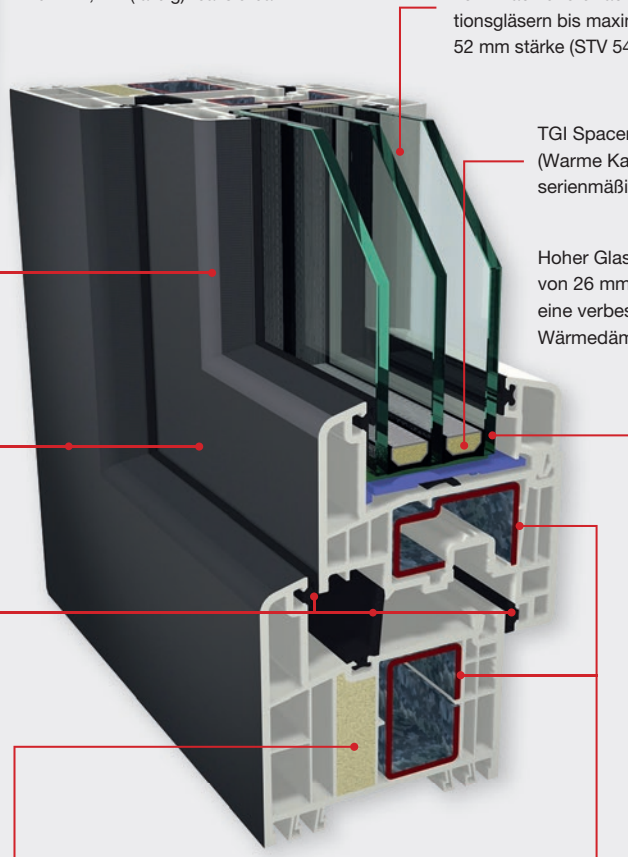

Flügelgröße bis 2,5 m (weiß) bzw. 2,4 m (farbig) realisierbar.

Geeignet für die Aufnahme von 2-fach und 3-fach-Funktionsgläsern bis maximal 52 mm Stärke (STV 54 mm).

TGI Spacer (Warme Kante) serienmäßig.

Hoher Glaseinstand von 26 mm für eine verbesserte Wärmedämmung.

Modernes Fensterdesign passend für alle Haustypen.

Beim Einsatz einer äußeren Acryl-Glasschicht wird die Oberfläche kratzfest, glatt und reinigungsfreundlich.

Intelligentes Dichtungskonzept mit durchgängig 3 Dichtebenen.

IKD – Intensiv-Kern-Dämmung – mehr an Wärme geht nicht. 6-Kammer-Aufbau mit einer Bautiefe von 82,5 mm bei Blendrahmen und Flügel.

Sehr gute statische Eigenschaften durch große Stahlaussteifungen – wir verwenden ausschließlich 2 mm Stähle.